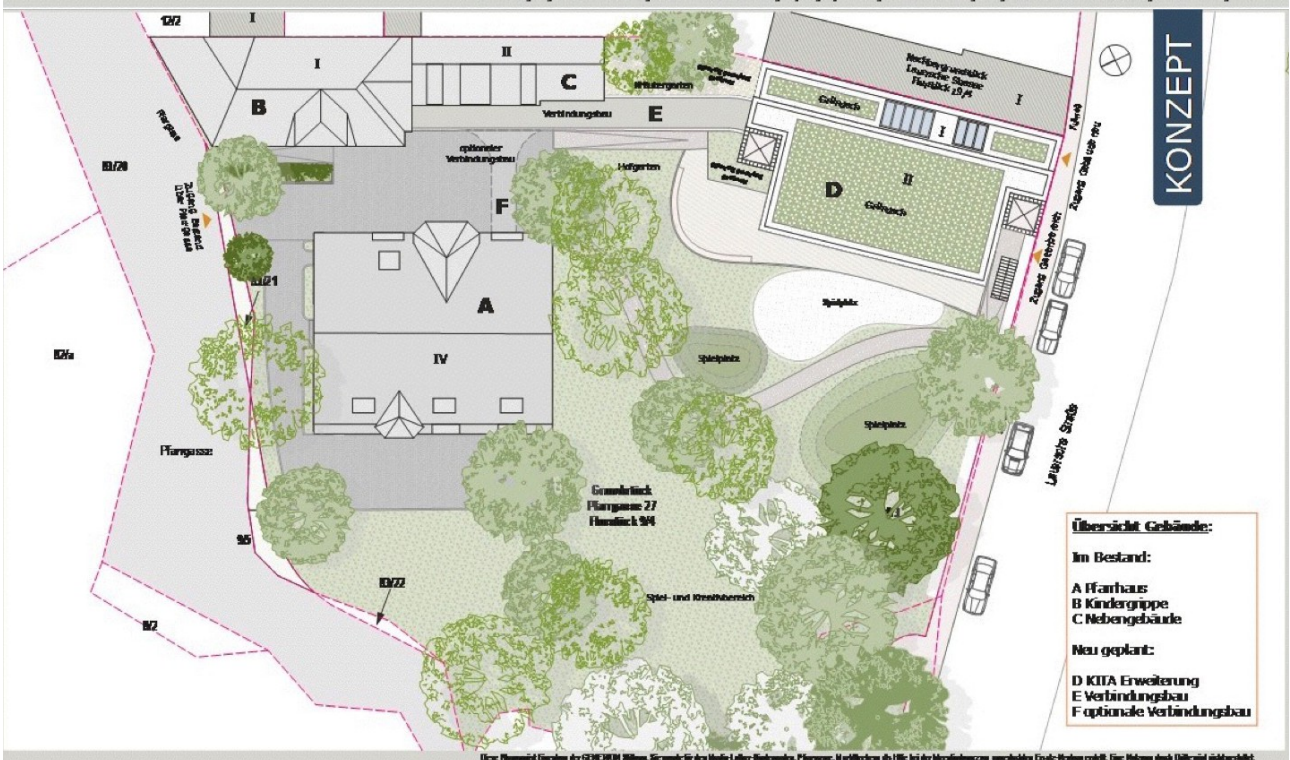

KONZEPT

24.05.2019

Lageplan - Pfarrgarten

[A3] 1:250

Erweiterung
Martin-Luther-Kindergarten
Pfarrgarten 01-04410 Martin-Luther-Str. 6

GRAAT
Architekten

03.10.2